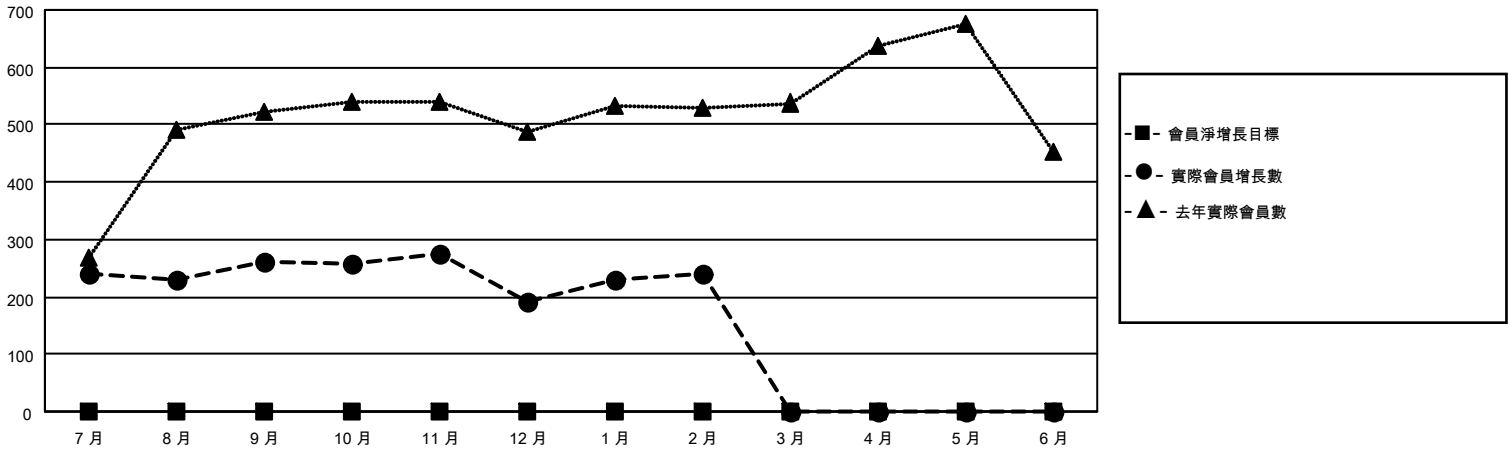

MONTHLY MEMBERSHIP PROGRESS REPORT

地點 REP OF CHINA

District 300C3

Results as of: 2/28/2021

分會			
成果 2020-2021			
季	新分會目標	新會	會員流失的分會
7月/8月/9月	0	0	0
10月/11月/12月	0	0	0
1月/2月/3月	0	0	0
4月/5月/6月	0	0	0

位會員@每位須繳			
成果 2020-2021			
季	會員淨增長目標	實際會員增長數	實際退會會員 (包括轉會)
7月/8月/9月	0	442	166
10月/11月/12月	0	104	166
1月/2月/3月	0	86	32
4月/5月/6月	0	0	0

目標與實際新會累積

目標和實際會員累積

已取消的分會: 0	93 CLUBS OF 96 增添1位或以上的會員	性別分佈 男 3,466 (70.46%) 女 1,453 (29.54%)
放棄的會員 過世 8 分會已取消 0 其他 356 總計 364	點擊這裡取得累計會員數據	總計家庭單位會員數 653 支付減半會費的家庭會員 393