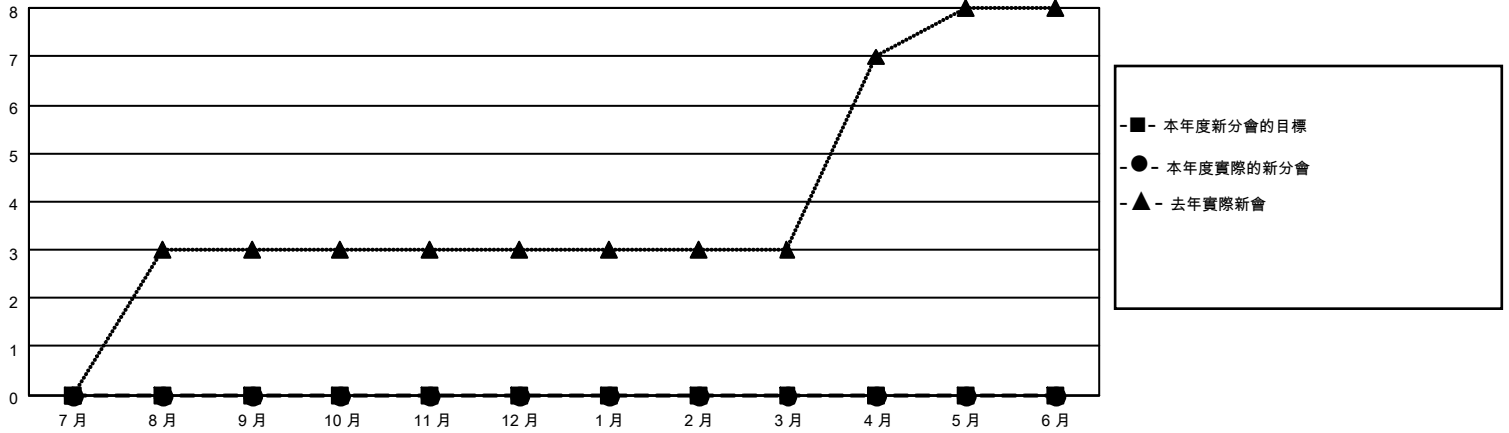

MONTHLY MEMBERSHIP PROGRESS REPORT

地點 REP OF CHINA

District 300C3

Results as of: 2/28/2021

分會			
成果 2020-2021			
季	新分會目標	新會	會員流失的分會
7月/8月/9月	0	0	0
10月/11月/12月	0	0	0
1月/2月/3月	0	0	0
4月/5月/6月	0	0	0

位會員@每位須繳			
成果 2020-2021			
季	會員淨增長目標	實際會員增長數	實際退會會員 (包括轉會)
7月/8月/9月	0	442	166
10月/11月/12月	0	104	166
1月/2月/3月	0	86	32
4月/5月/6月	0	0	0

目標與實際新會累積